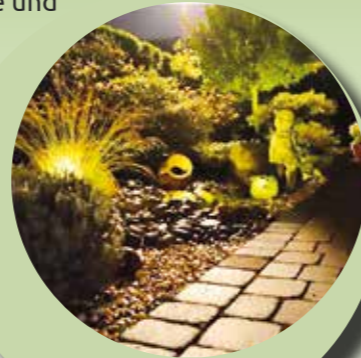

STEINE - RASEN - LICHT

Ein schöner Stein ist wie die Visitenkarte eines Hauses. Wir lieben Steine und beraten Sie gerne, welcher Stein mit welchem Muster wie wirkt. Sie können sich das nicht vorstellen? Kein Problem - dann erstellen wir auf Wunsch auch gerne eine 3D-Zeichnung für Sie!

Egal, ob Sie Ihren Eingangsbereich, Terrasse, Auffahrt, Zuwegungen oder den Innenhof ansprechend und zugleich funktional gestalten wollen - wir unterbreiten Ihnen Vorschläge und erläutern Ihnen, welcher Stein sich für welche Belastungen eignet und wo sich ein Licht im Stein gut machen würde.